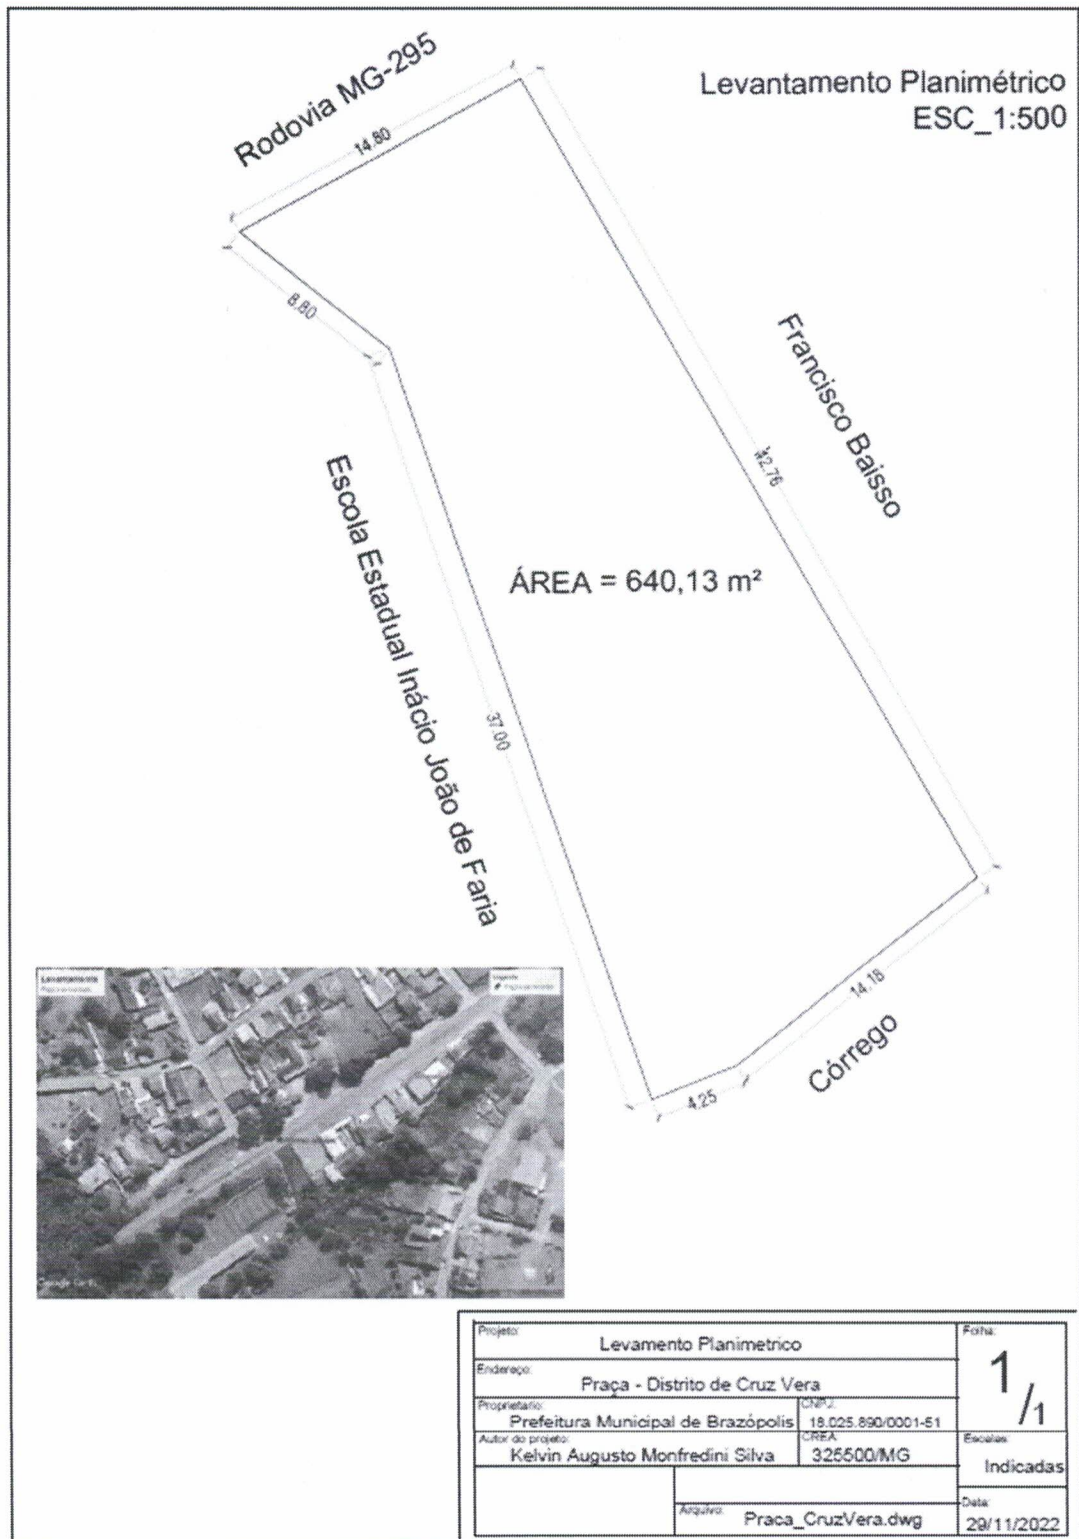

MUNICÍPIO DE BRAZÓPOLIS

ESTADO DE MINAS GERAIS

Projeto	Levamento Planimétrico	Folha	1 /1	
Endereço	Praça - Distrito de Cruz Vera	Escalas		Indicadas
Proprietário	Prefeitura Municipal de Brazópolis	CNPJ	18.025.890/0001-51	
Autor do projeto	Kelvin Augusto Monfredini Silva	CREA	325500/MG	
Arquivo	Praça_CruzVera.dwg	Data	29/11/2022